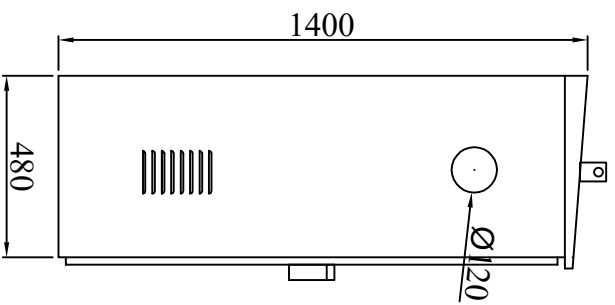

MẶT TRƯỚC TỦ

MẶT HÔNG TỦ

MẶT SAU TỦ

MẶT DÂY TỦ

VỎ TỦ HẠ THẾ 0.4KV TỦ 0.4KV-400A-3 LỖ ATM

GHI CHÚ:

- Kích thước thể hiện mm
- Bề mặt không gỉ 1.0mm, sơn tĩnh điện, mặt bết powder, cạnh sắc
- Hàn nguội, chất dẫn, đẹp
- Sơn tĩnh điện màu ghi sẫm, đế màu đen