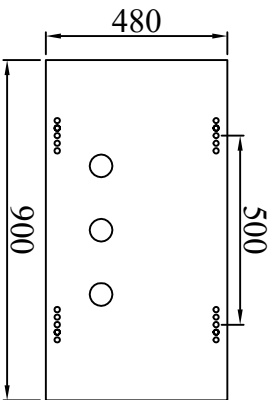

MẶT TRƯỚC TỦ

MẶT HÔNG TỦ

MẶT SAU TỦ

MẶT DÂY TỦ

VỎ TỦ HẠ THẾ 0.4KV TỦ 0.4KV-400A-3 LỖ ATM

GHI CHÚ:

- Kích thước thể hiện mm
- Bề mặt không gỉ 1.0mm, sơn tĩnh điện, mặt bết powder, cạnh sắc
- Hàn nguội, chất dẫn, đẹp
- Sơn tĩnh điện màu ghi sẫm, đế màu đen