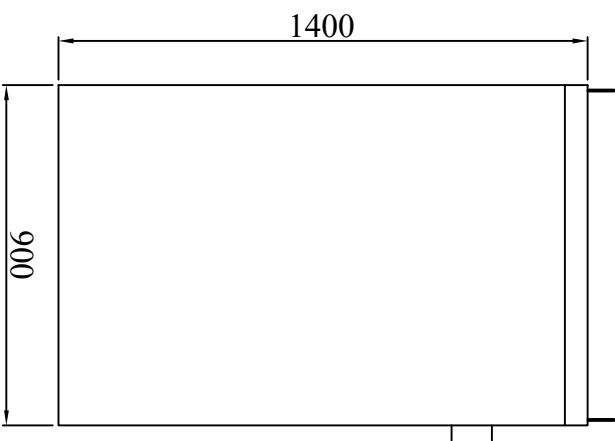

MẶT TRƯỚC TỦ

MẶT HÔNG TỦ

MẶT SAU TỦ

MẶT DÂY TỦ

VỎ TỦ HẠ THẾ 0.4KV TỦ 0.4KV-400A-3 LỖ ATM

GHI CHÚ:

- Kích thước thể hiện mm
- Bề mặt không gỉ 1.0mm, sơn tĩnh điện, mặt bết powder, cạnh sắc
- Hàn nguội, chất dẫn, đẹp
- Sơn tĩnh điện màu ghi sẫm, đế màu đen