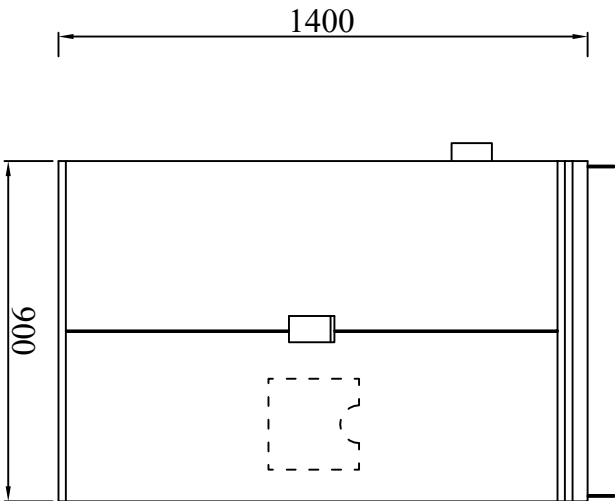

MẶT TRƯỚC TỦ

MẶT HÔNG TỦ

MẶT SAU TỦ

MẶT DÂY TỦ

VỎ TỦ HẠ THẾ 0.4KV TỦ 0.4KV-400A-3 LỖ ATM

GHI CHÚ:

- Kích thước thể hiện mm
- Bề mặt không gỉ 1.0mm, sơn tĩnh điện, mặt bết powder, cạnh sắc
- Hàn nguội, chất dẫn, đẹp
- Sơn tĩnh điện màu ghi sẫm, đế màu đen